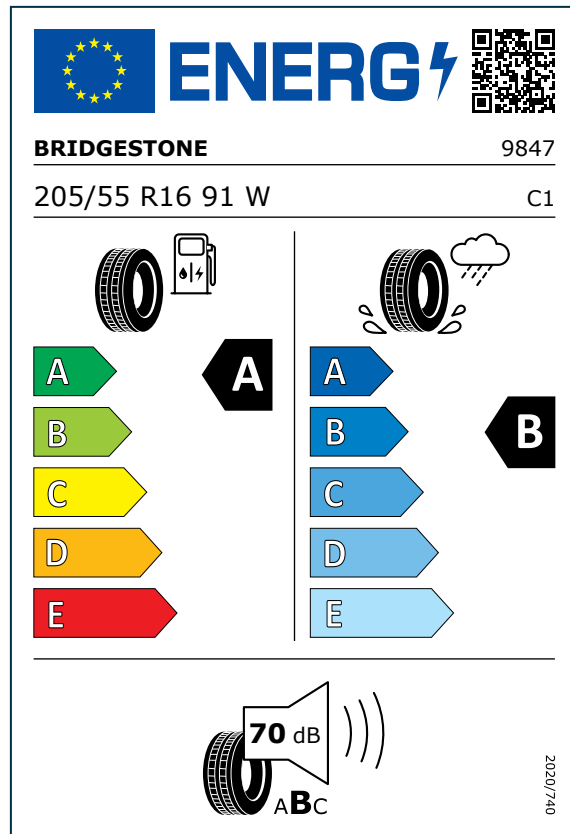

תוויות צמיגים - BMW 5 SERIES

- תצרוכת האנרגיה ובטיחות השימוש בדרך תלויים משמעותית בהתנהגות הנהג ובפרט:
 - נהיגה חסכונית יכולה להפחית משמעותית את צריכת האנרגיה
 - יש לבדוק לחץ אוויר בצמיגים באופן קבוע כדי להבטיח תצרוכת אנרגיה מיטבית ומניעת החלקה
 - יש להקפיד על שמירת מרחק בלימה בטוח

לדף התקינה האירופאית (דירקטיבה (EU) 2020/740)) המוקדש לנושא לחץ **כאן**

קישור למסד נתונים
האירופי לכל המוצרים
הנדרשים לתווית אנרגיה

מקרא

שם יצרן הצמיגים

מידת הצמיג

דירוג מדד צריכת הדלק של
הצמיג:
- **A** - יעילות צריכה גבוהה ביותר
- **E** - יעילות צריכה נמוכה ביותר